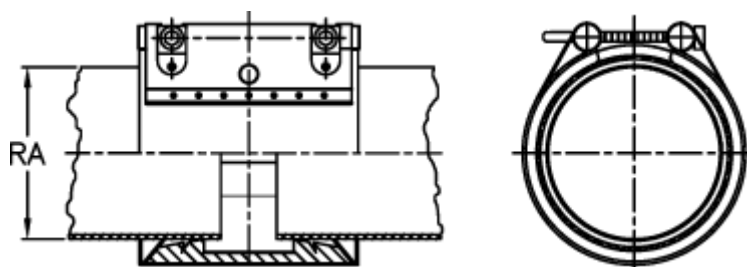

Varenummer: 025748300193
Beskrivelse: Norma Connect rørkobling
GRIP E W5 Ø=193,0 EPDM, 10 bar

Mål

Note = Kontakt os for yderligere informationer.

RA = 193